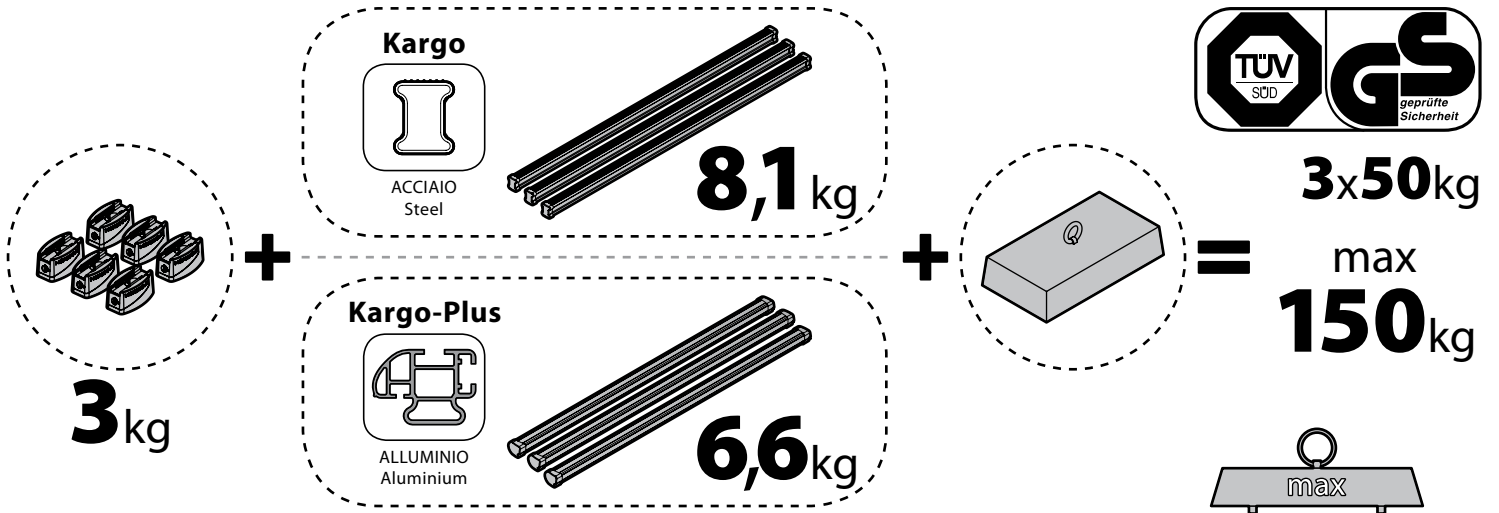

TRANSPORT SOLUTIONS

NORDRIVE®

TRANSPORT SOLUTIONS

Art. **N30033**

(I) ISTRUZIONI DI MONTAGGIO
 (GB) FITTING INSTRUCTIONS
 (D) MONTAGEANLEITUNG
 (F) INSTRUCTIONS DE MONTAGE
 (E) INSTRUCCIONES DE MONTAJE
 (P) INSTRUÇÕES DE MONTAGEM
 (NL) MONTAGE-INSTRUCTIES
 (S) MONTERINGSANVISNING