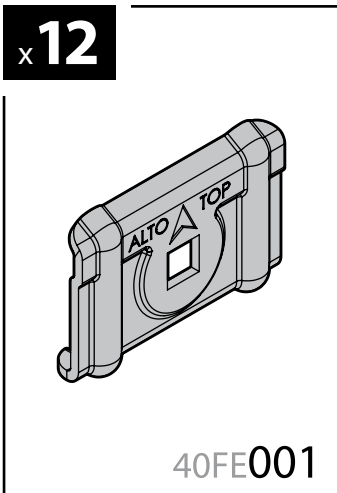

TRANSPORT SOLUTIONS

NORDRIVE®

TRANSPORT SOLUTIONS

Art. **N30033**

(I) ISTRUZIONI DI MONTAGGIO
 (GB) FITTING INSTRUCTIONS
 (D) MONTAGEANLEITUNG
 (F) INSTRUCTIONS DE MONTAGE
 (E) INSTRUCCIONES DE MONTAJE
 (P) INSTRUÇÕES DE MONTAGEM
 (NL) MONTAGE-INSTRUCTIES
 (S) MONTERINGSANVISNING