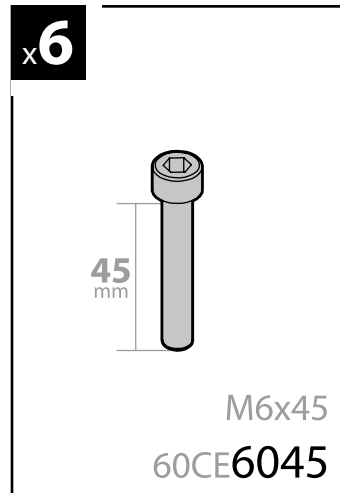

TRANSPORT SOLUTIONS

NORDRIVE®

TRANSPORT SOLUTIONS

Art. **N30033**

(I) ISTRUZIONI DI MONTAGGIO
 (GB) FITTING INSTRUCTIONS
 (D) MONTAGEANLEITUNG
 (F) INSTRUCTIONS DE MONTAGE
 (E) INSTRUCCIONES DE MONTAJE
 (P) INSTRUÇÕES DE MONTAGEM
 (NL) MONTAGE-INSTRUCTIES
 (S) MONTERINGSANVISNING